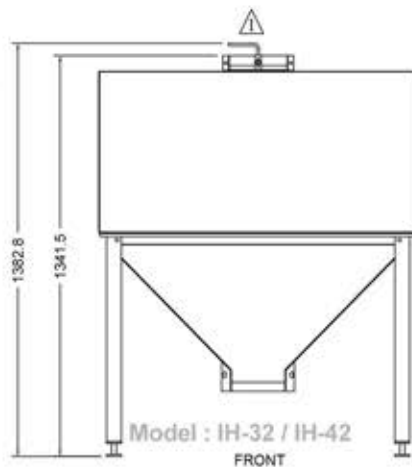

Intake Hopper

IPMA INDUSTRY SDN. BHD.

益马工业有限公司

198501004398 (136837-P)

Model : IH-32

DESIGN

PLAN

FRONT