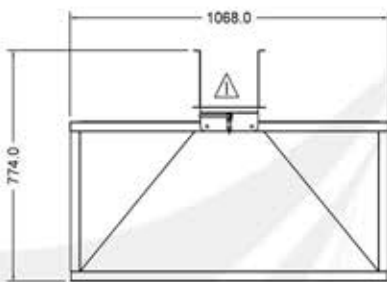

Intake Hopper

IPMA INDUSTRY SDN. BHD.

益马工业有限公司

198501004398 (136837-P)

Model : IH-32

DESIGN

PLAN

FRONT