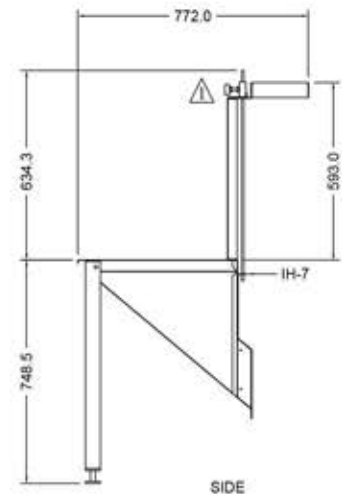

Intake Hopper

IPMA INDUSTRY SDN. BHD.

益马工业有限公司

198501004398 (136837-P)

Model : IH-32

DESIGN

PLAN

FRONT