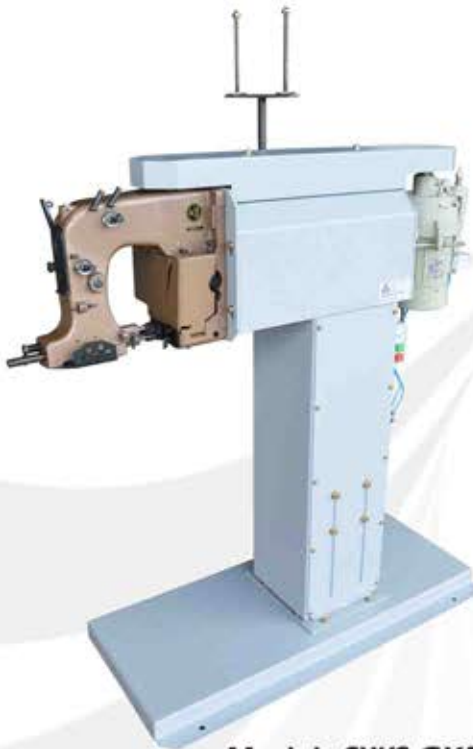

Bag Sewing Discharge Conveyor

IPMA INDUSTRY SDN. BHD.

益马工业有限公司

198501004398 (136837-P)

Model : DC-H-600 / SWS-DS-9C
DC-H-600 / SWS-CS-35BC
DC-H-600 / SWS-DS-9CW
DC-H-600 / SWS-DS-2W
DC-H-600 / SWS-NP-7A
DC-H-600 / SWS-GK35-8C

Model : SWS-CS-35BC

Model : SWS-DS-9C

Model : SWS-NP-7A

Model : SWS-GK35-8C

**Heavy Duty Discharge
Belt Conveyor**

Model : DC-H-300

Belting : 300 mm (Width) Rubber Belt

www.ipmaindustry.com